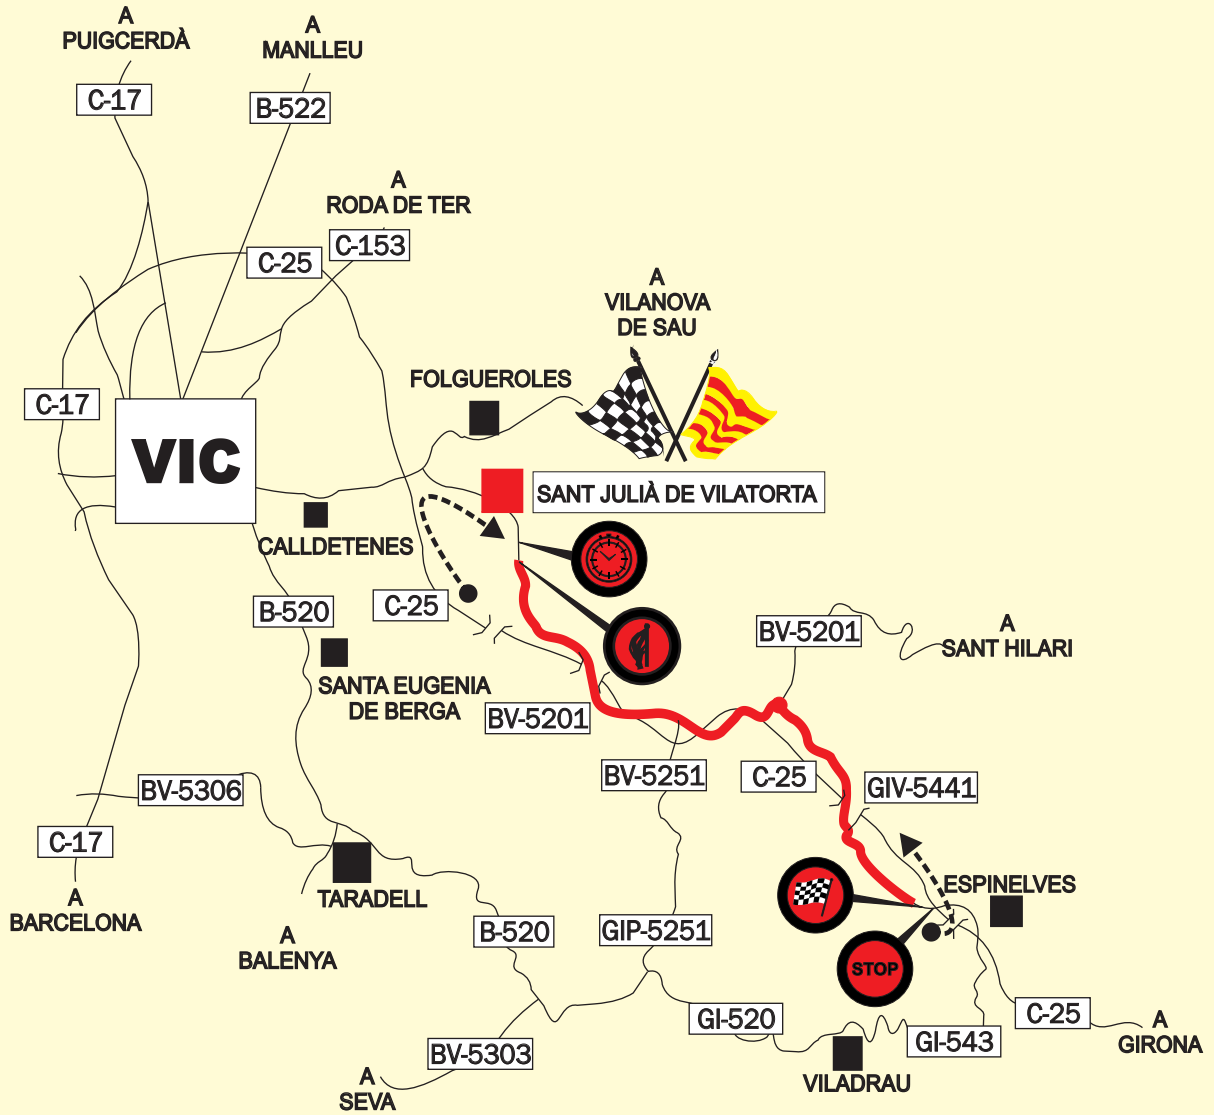

13è.

Ral.li Esprint

Sant Julià de Vilatorta
28 de febrer de 2010

PLANOL SITUACIÓ

GENERAL