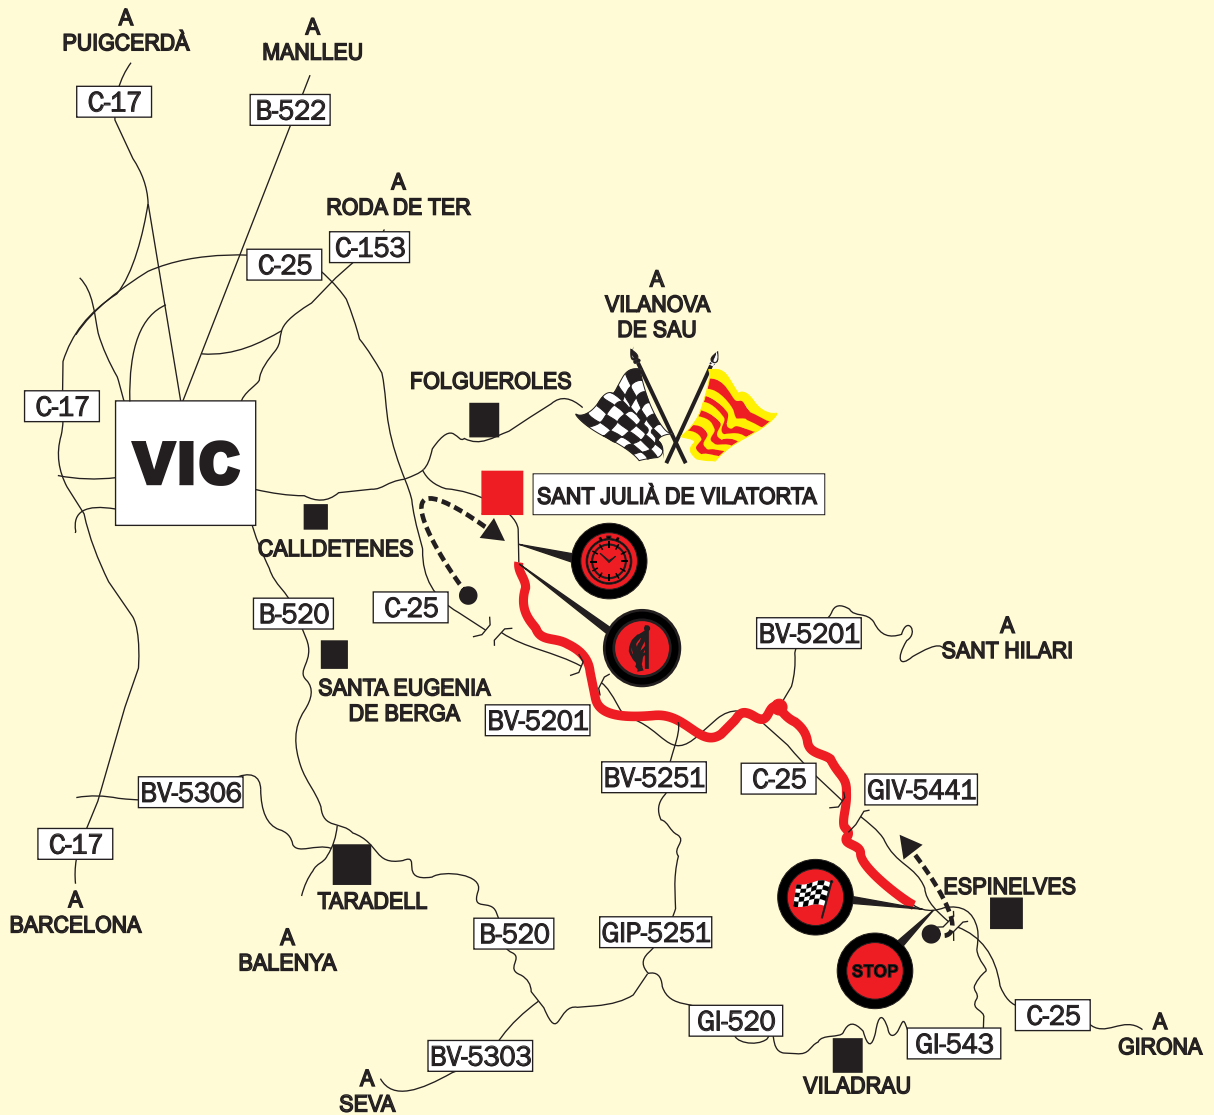

13è.

Ral.li Esprint

Sant Julià de Vilatorça
28 de febrer de 2010

PLANOL SITUACIÓ

GENERAL

**POLÍGON INDUSTRIAL
LA QUINTANA**

**A
VILALLEONS**

**AJUNTAMENT DE
SANT JULIÀ DE VILATORÇA**