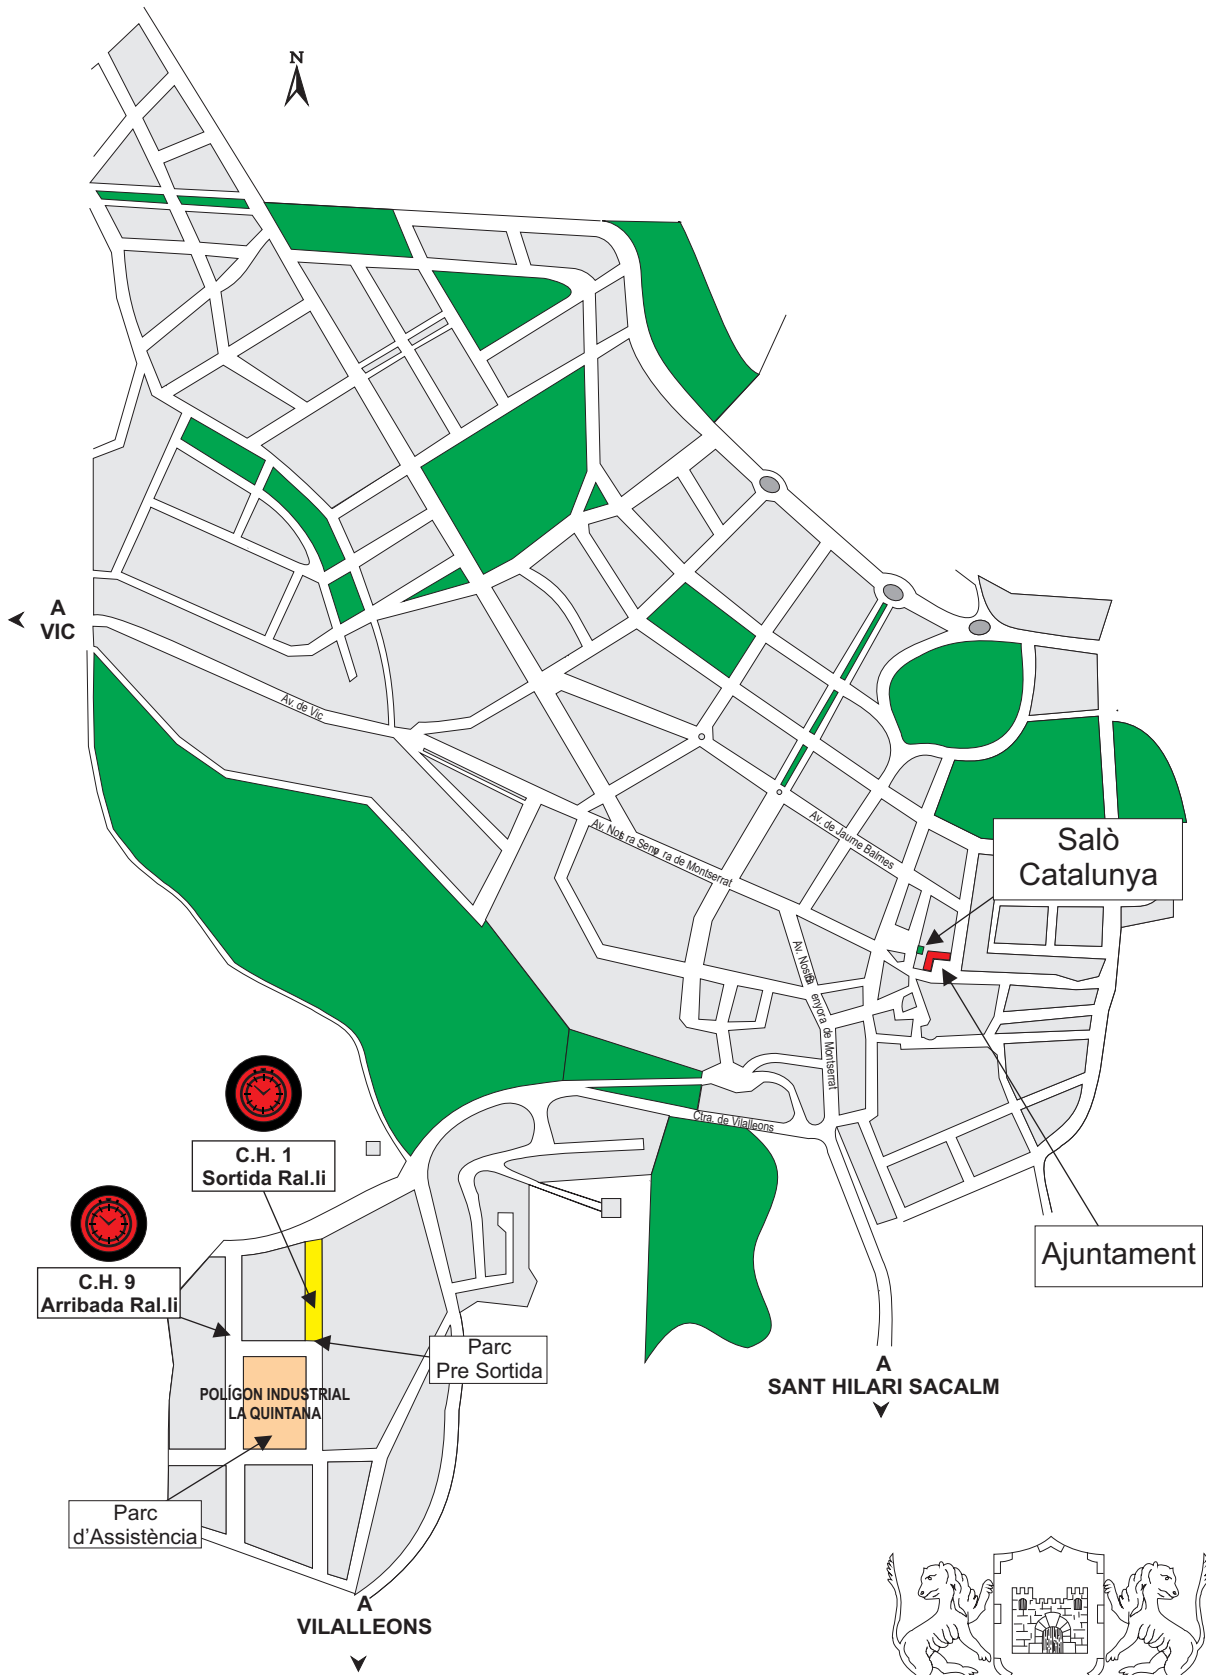

13è.

Ral.li Esprint

Sant Julià de Vilatorça
28 de febrer de 2010

PLANOL SITUACIÓ

GENERAL

**POLÍGON INDUSTRIAL
LA QUINTANA**

**A
VILALLEONS**

**AJUNTAMENT DE
SANT JULIÀ DE VILATORÇA**