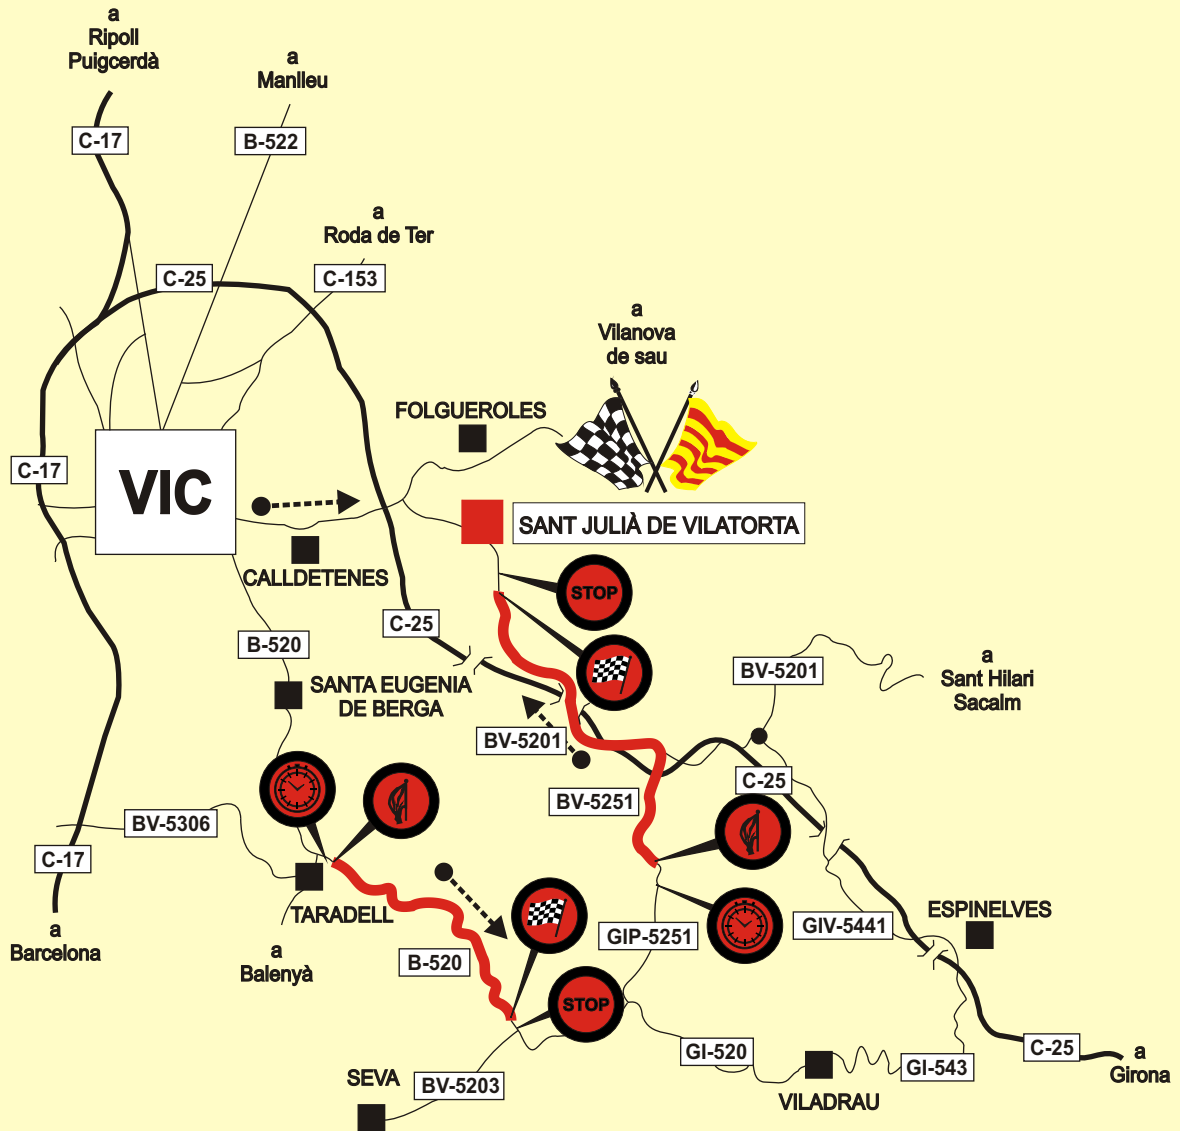

**Escuderia  
Osona**

**19è. Ral·li Esprint  
Sant Julià**  
27 i 28 de febrer de 2016

**PLANOL SITUACIÓ**

**General**

**Escuderia  
Osona**

**19è. Ra·li Esprint  
Sant Julià**  
27 i 28 de febrer de 2016

**PLANOL SITUACIÓ**

**Sant Julià de Vilatorça**

**AJUNTAMENT DE  
SANT JULIÀ DE VILATORÇA**

**Escuderia  
Osona**

**19è. Ral·li Esprint  
Sant Julià**  
27 i 28 de febrer de 2016

**PLANOL SITUACIÓ**

**Pol. Ind. La Quintana**

**POLÍGON INDUSTRIAL  
LA QUINTANA**