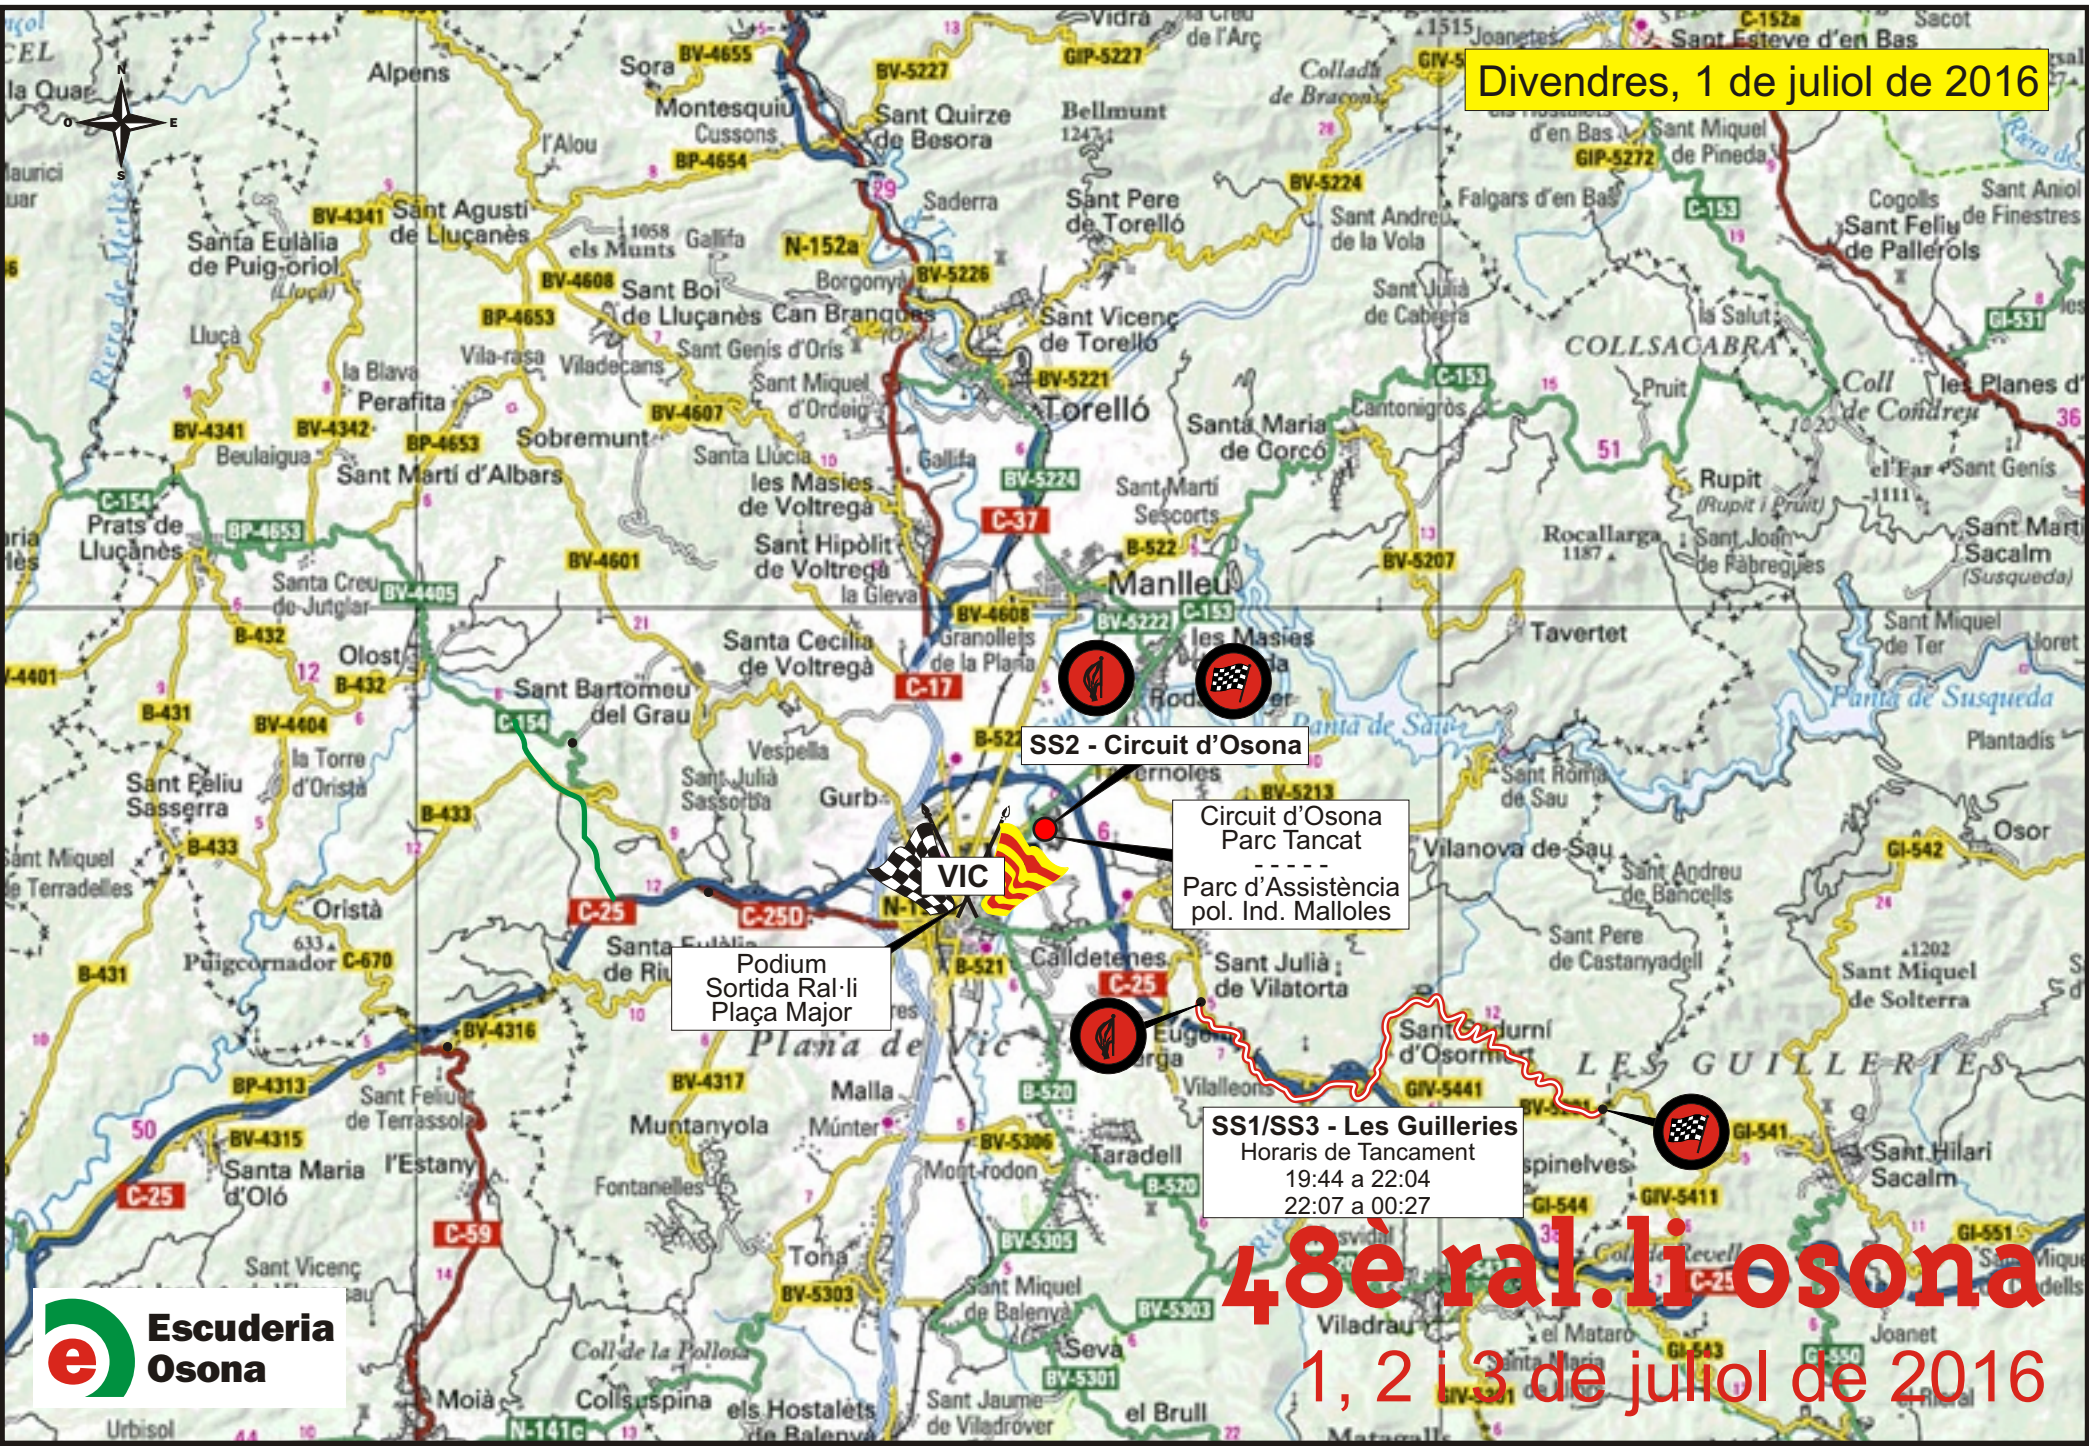

Divendres, 1 de juliol de 2016

SS2 - Circuit d'Osona

Circuit d'Osona  
Parc Tancat  
Parc d'Assistència  
pol. Ind. Malloles

VIC

Podium  
Sortida Ral·li  
Plaça Major

SS1/SS3 - Les Guilleries  
Horaris de Tancament  
19:44 a 22:04  
22:07 a 00:27

# 48è ral·li Osona

## 1, 2 i 3 de juliol de 2016

Dissabte, 2 de juliol de 2016

**48è ral.li osona**  
1, 2 i 3 de juliol de 2016