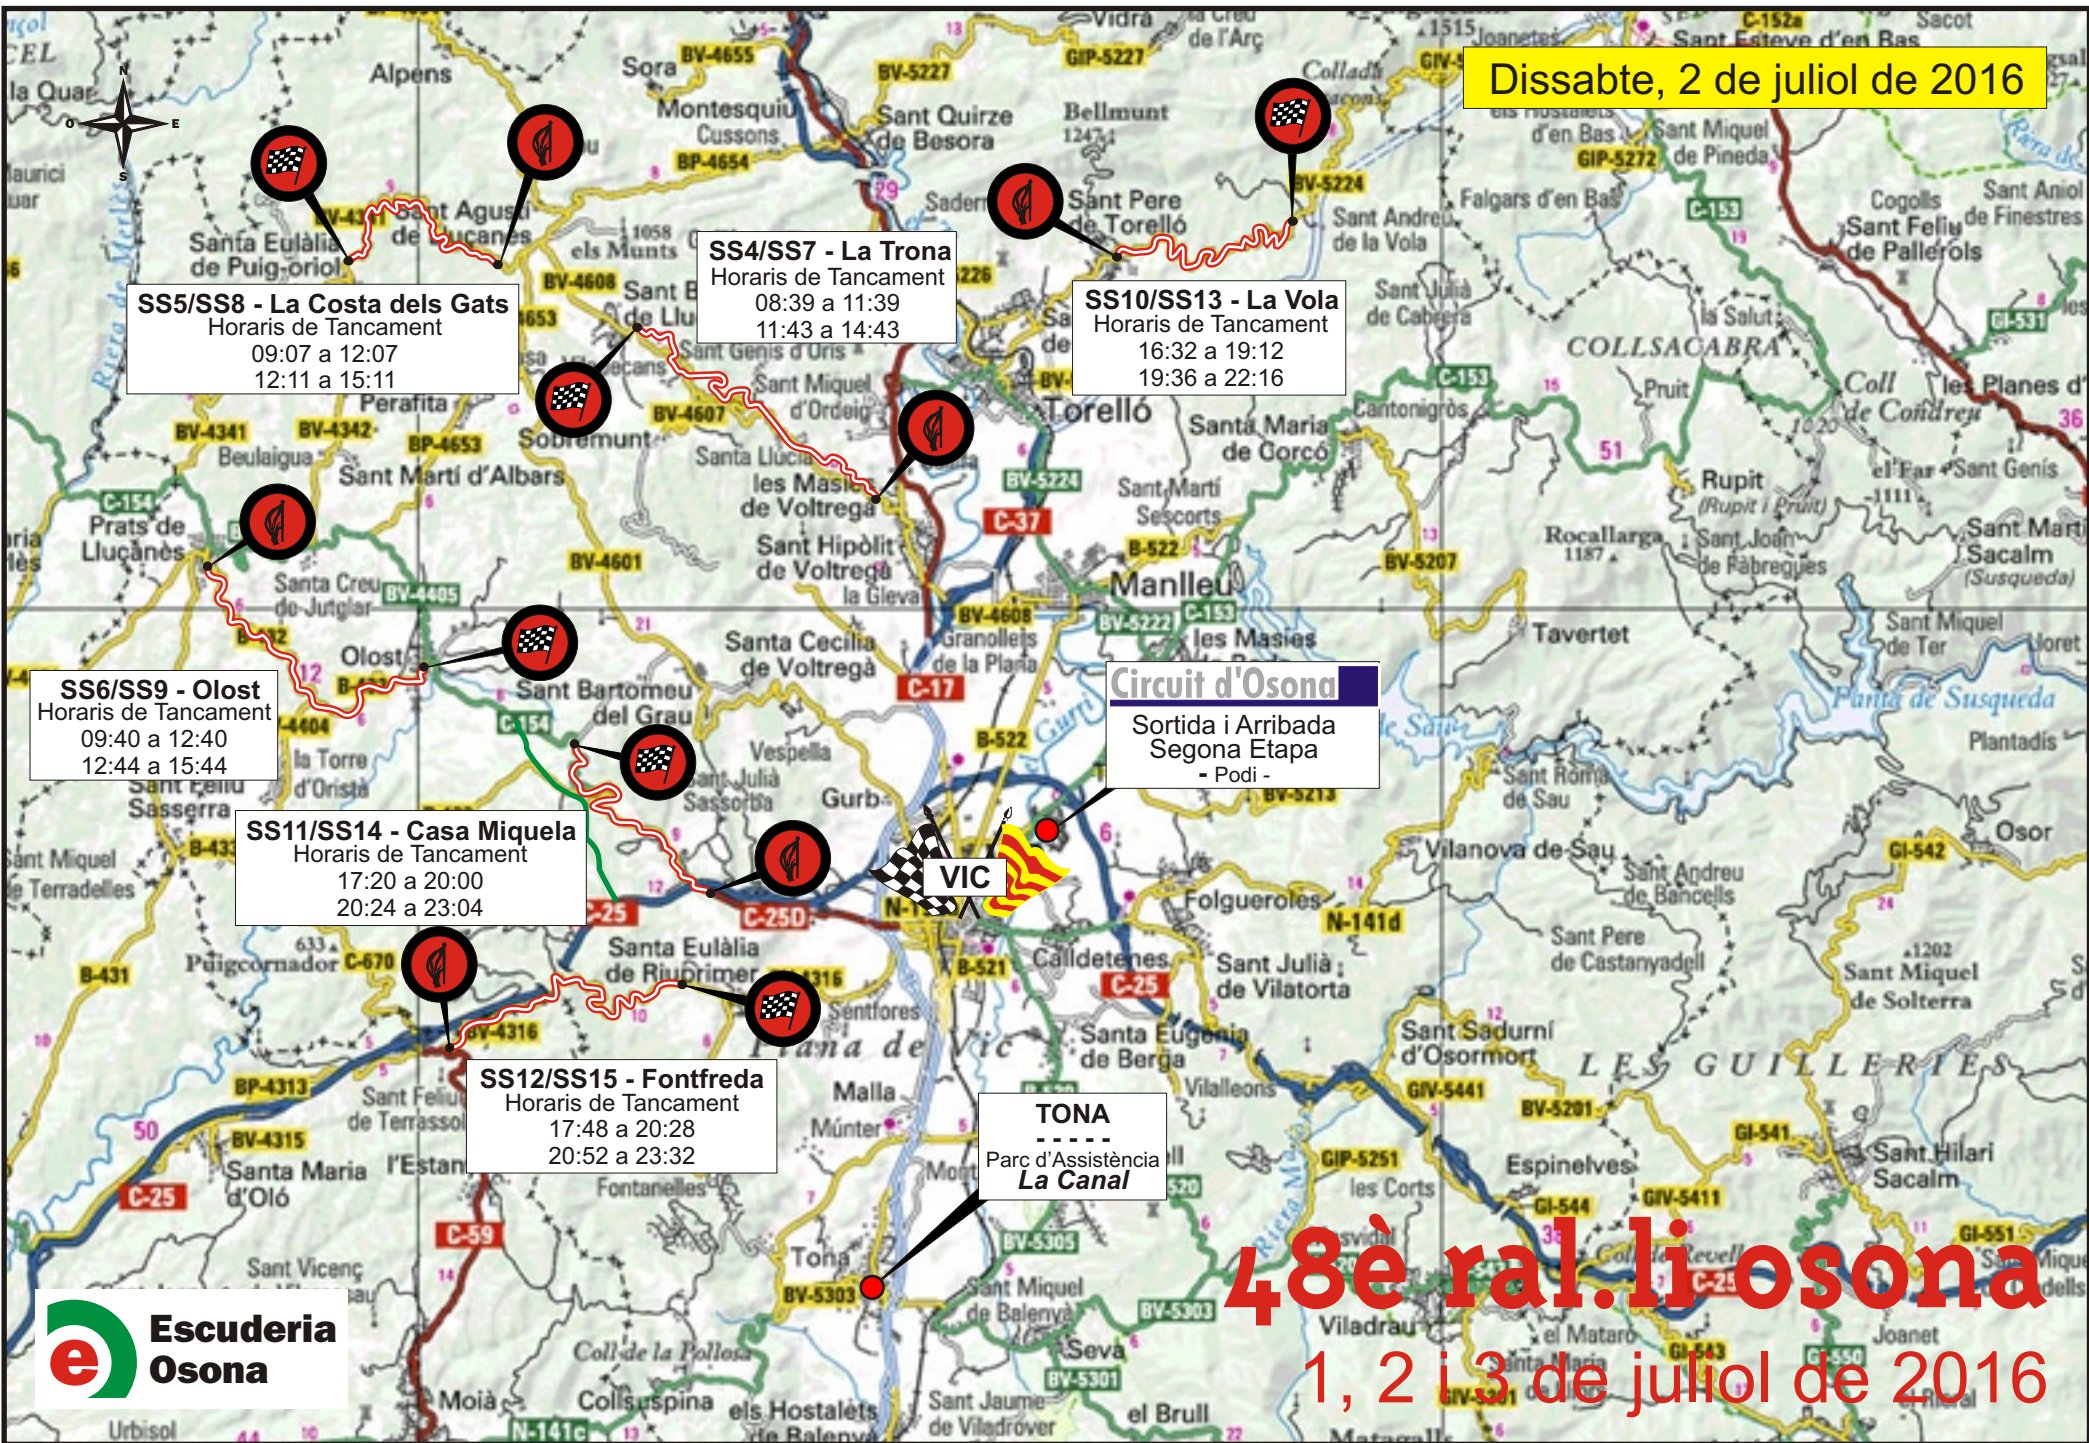

Divendres, 1 de juliol de 2016

SS2 - Circuit d'Osona

Circuit d'Osona  
Parc Tancat  
Parc d'Assistència  
pol. Ind. Malloles

VIC

Podium  
Sortida Ral·li  
Plaça Major

SS1/SS3 - Les Guilleries  
Horaris de Tancament  
19:44 a 22:04  
22:07 a 00:27

# 48è ral·li Osona

## 1, 2 i 3 de juliol de 2016

Dissabte, 2 de juliol de 2016

**48è ral.li osona**  
1, 2 i 3 de juliol de 2016