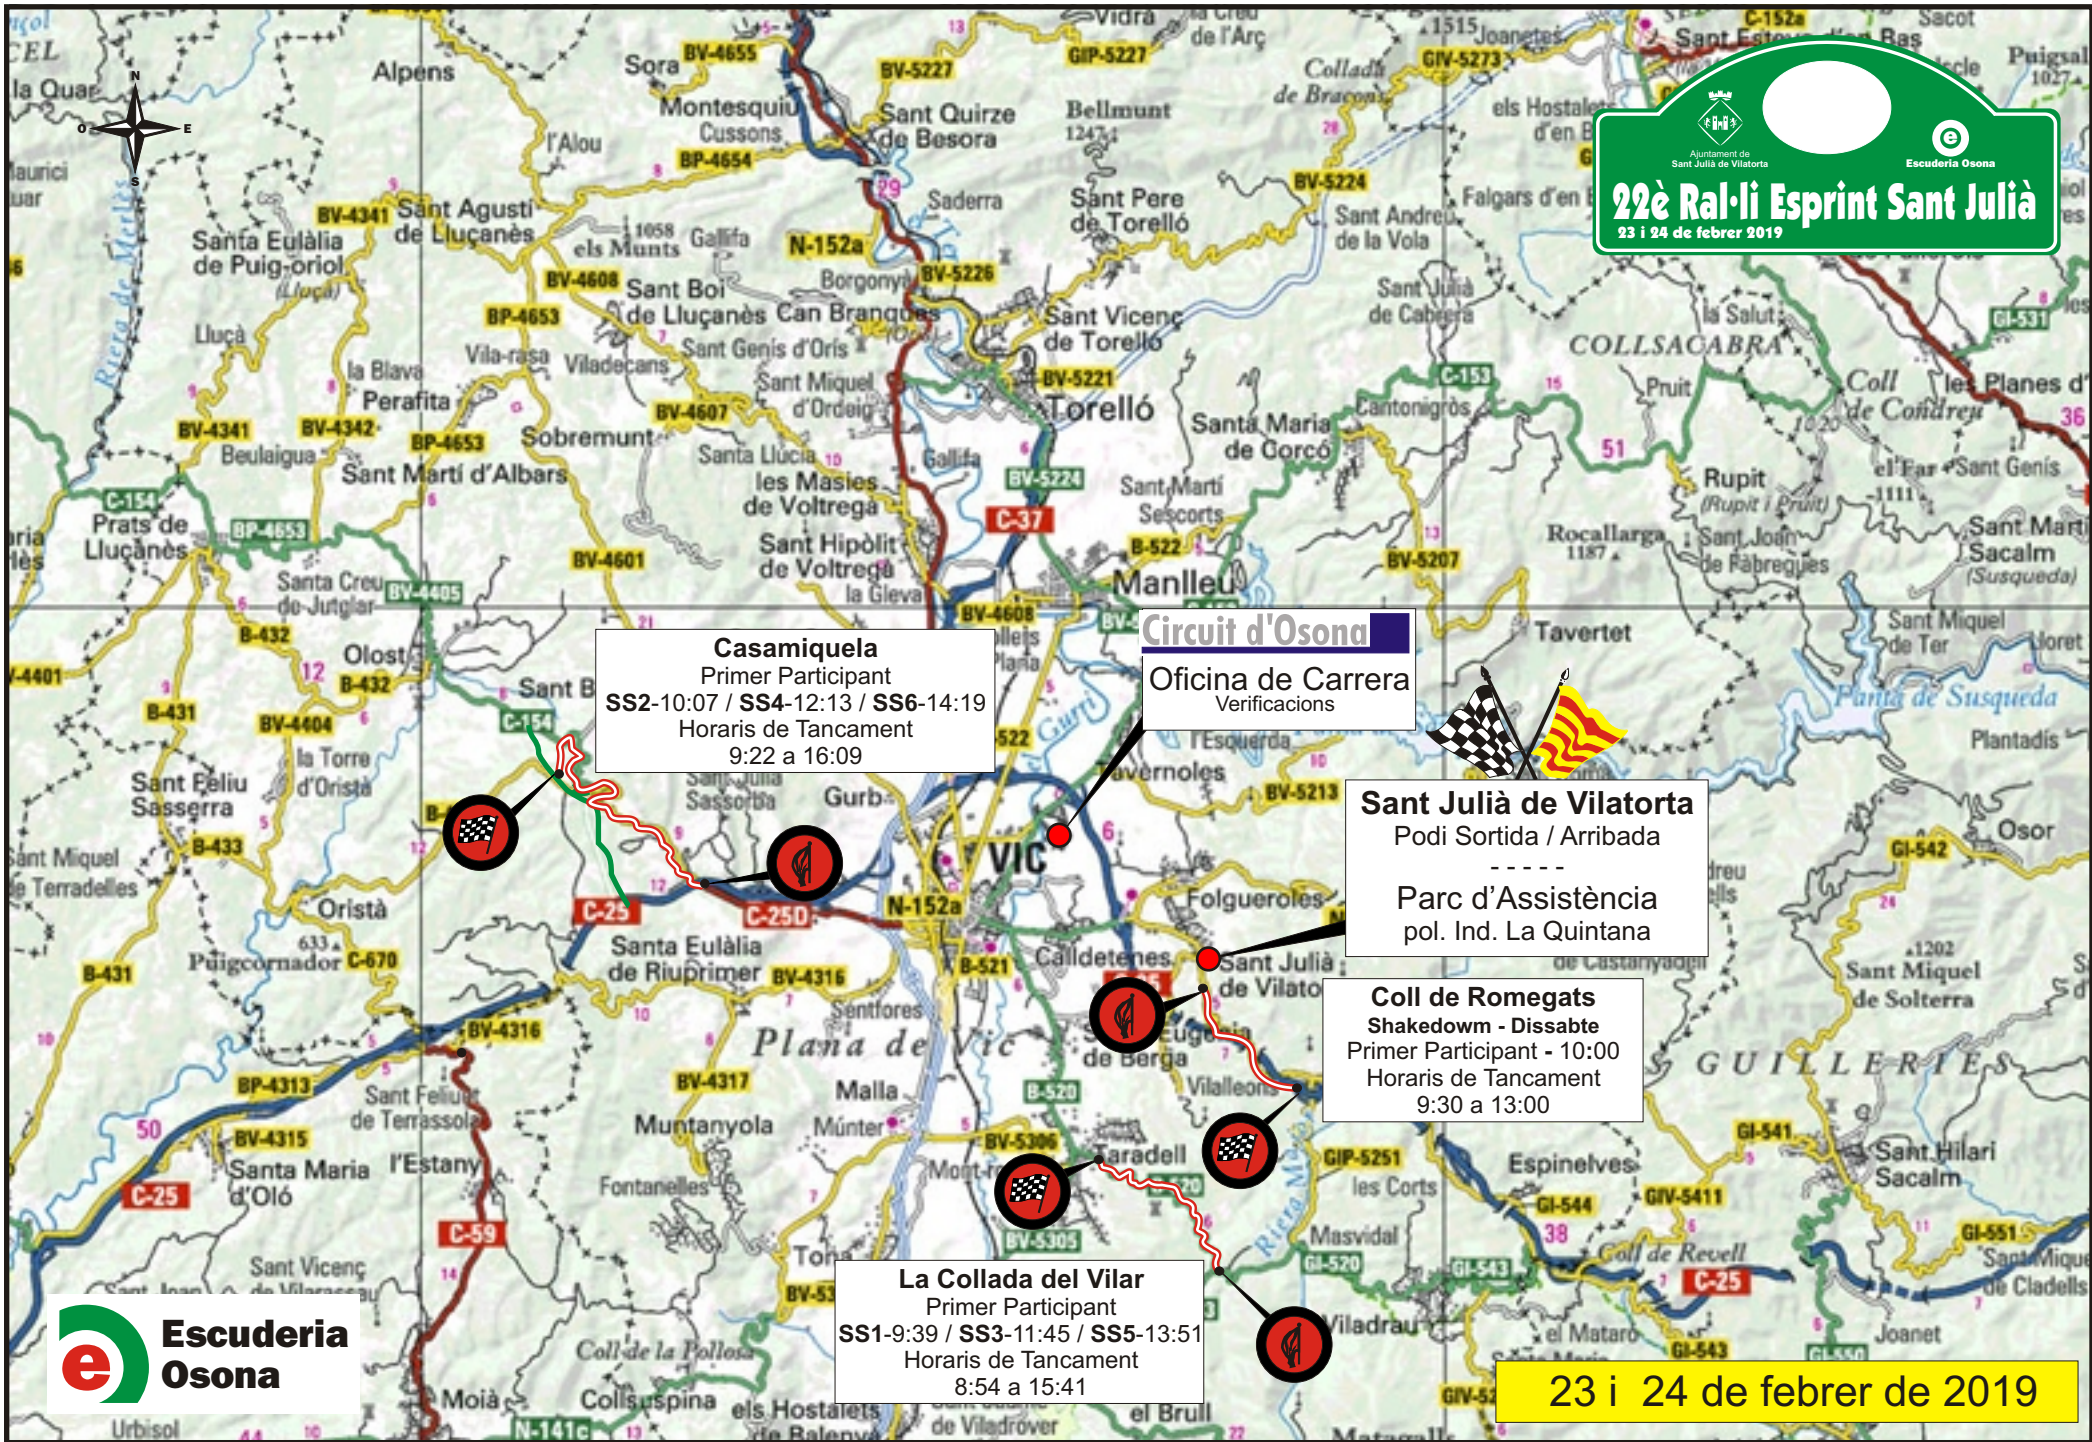

22è Ral·li Esprint Sant Julià
 23 i 24 de febrer 2019

23 i 24 de febrer de 2019