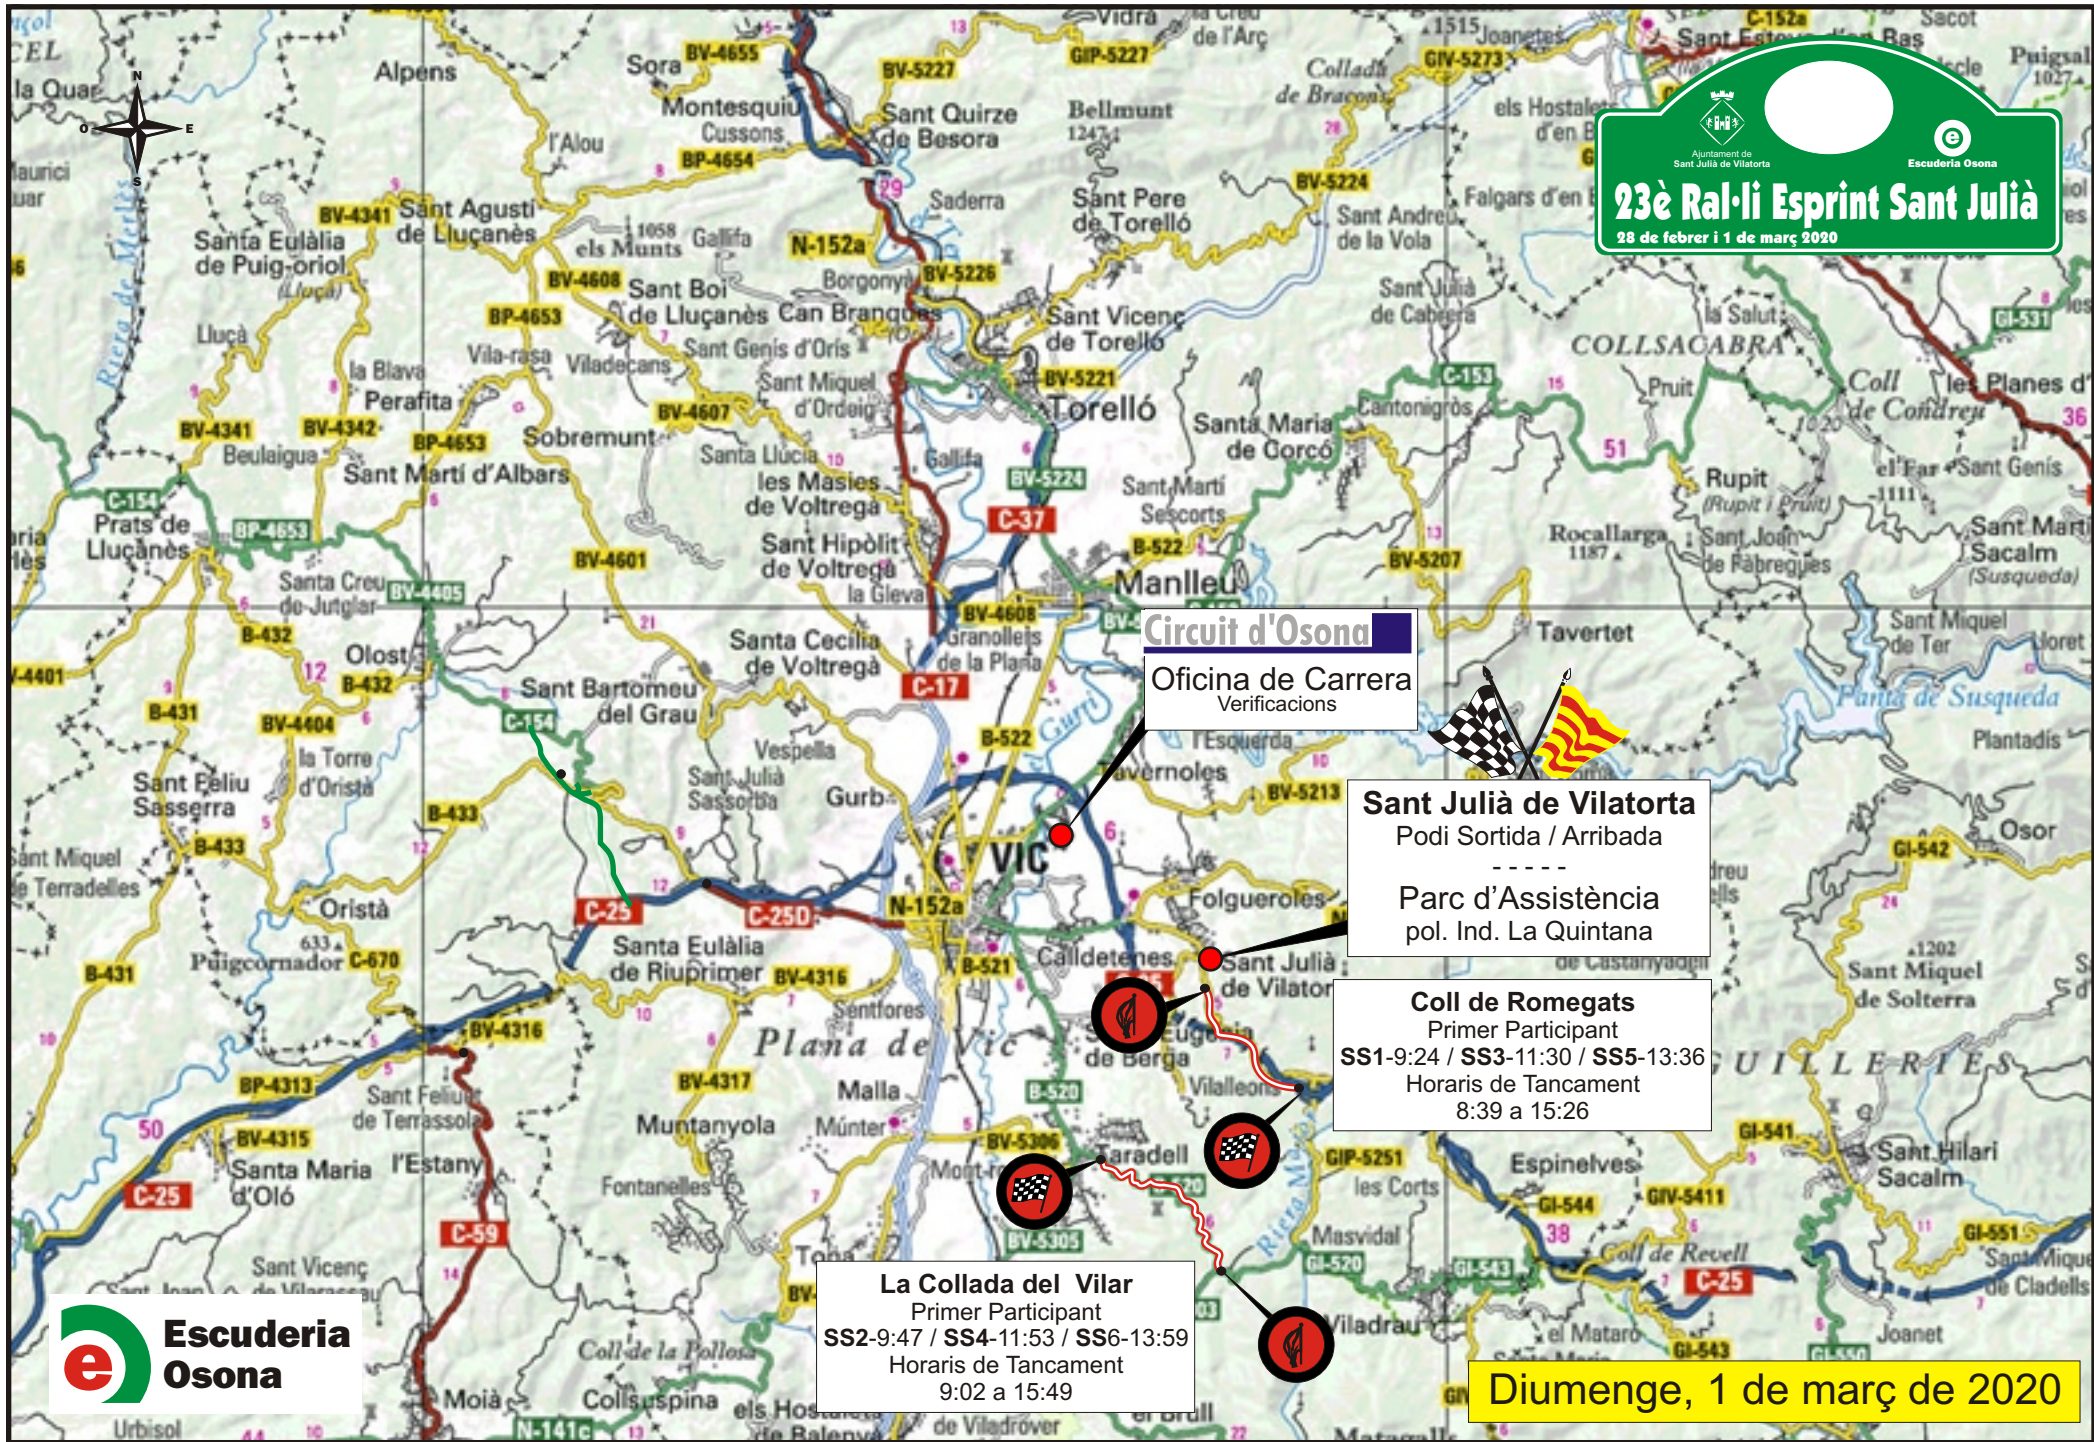

23è Ral·li Esprint Sant Julià

 28 de febrer i 1 de març 2020

Diumenge, 1 de març de 2020