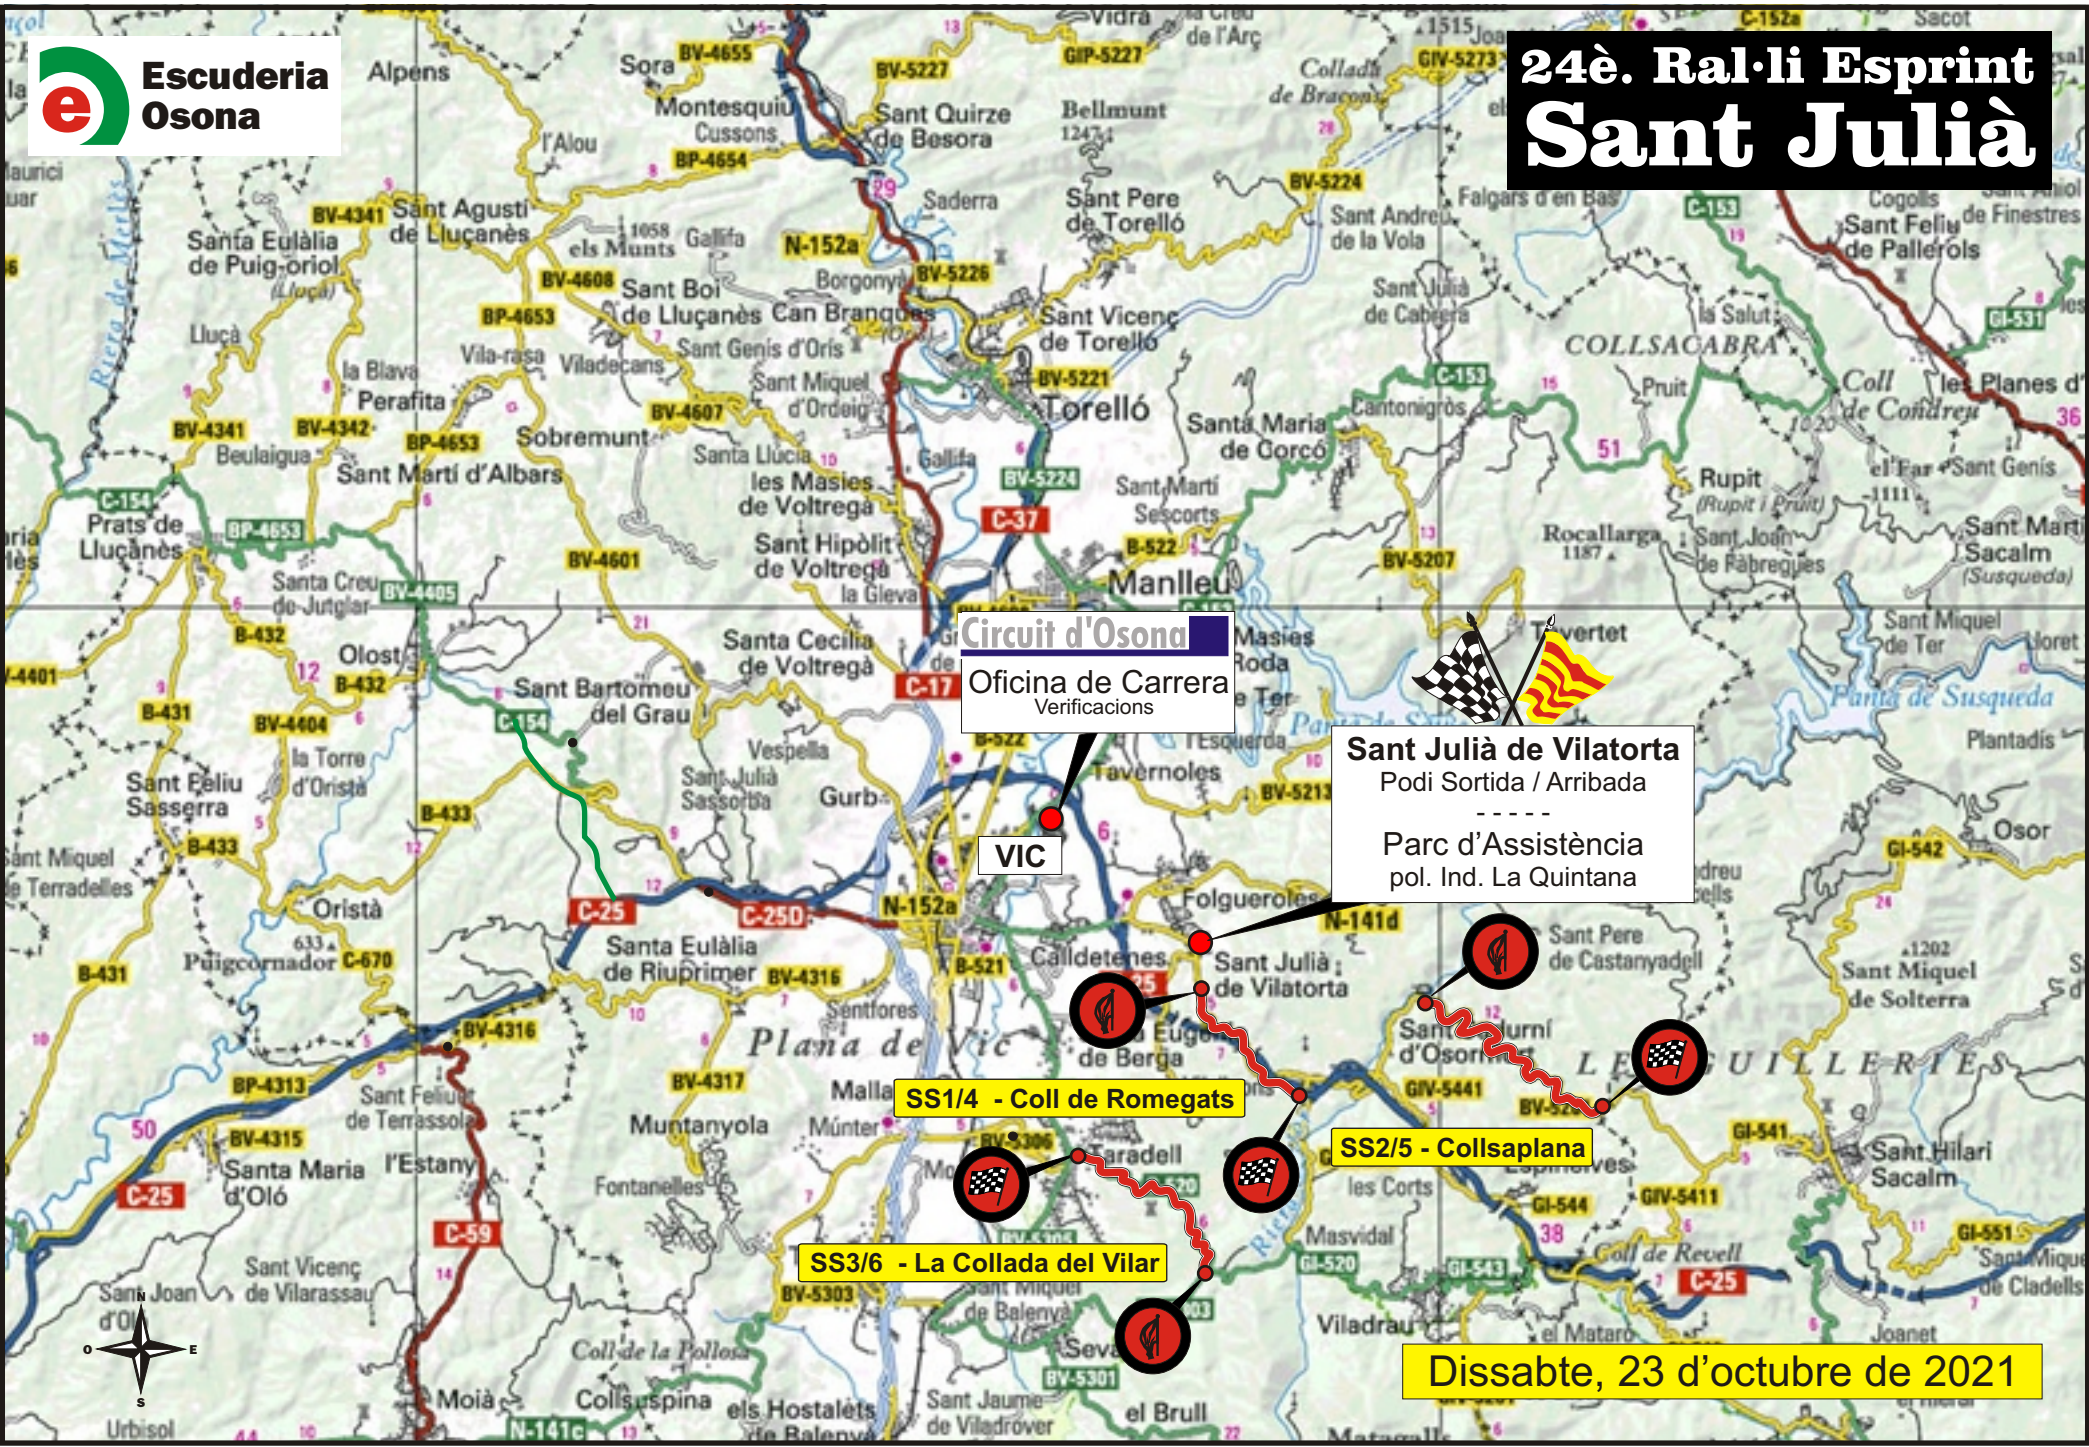

24è. Ral·li Esprint Sant Julià

Circuit d'Osona
Oficina de Carrera
Verificacions

Sant Julià de Vilatorrada
Podi Sortida / Arribada

Parc d'Assistència
pol. Ind. La Quintana

VIC

SS1/4 - Coll de Romegats

SS2/5 - Collsaplana

SS3/6 - La Collada del Vilar

Dissabte, 23 d'octubre de 2021